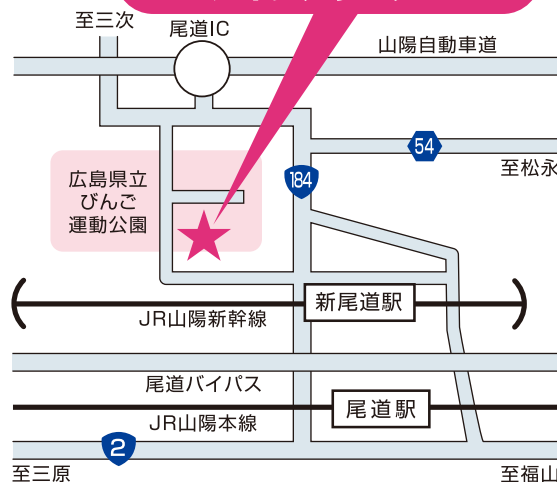

平成31(2019)年

3/8 [金]

13:00~16:30 (受付開始/12:30~)

臨時バス運行 | 説明会当日は、臨時バスを運行いたします。

	尾道駅 (5番のりば)	新尾道駅 (3番のりば)	びんご 運動公園
行き	11:50	→ 12:05	→ 12:12
	12:10	→ 12:25	→ 12:32
	12:30	→ 12:45	→ 12:52

	びんご 運動公園	新尾道駅	尾道駅
帰り	16:00	→ 16:07	→ 16:22
	16:30	→ 16:37	→ 16:52
	17:00	→ 17:07	→ 17:22

※長江通りを経由し、各バス停に停まります。(通常運賃要)
※尾道駅からは片道280円です。

**会場:健康スポーツセンター
メインアリーナ**

場所

**広島県立びんご運動公園
健康スポーツセンター**

尾道市栗原町997番地
TEL.(0848)48-5446

P 駐車場あり

対象

全ての就職希望者