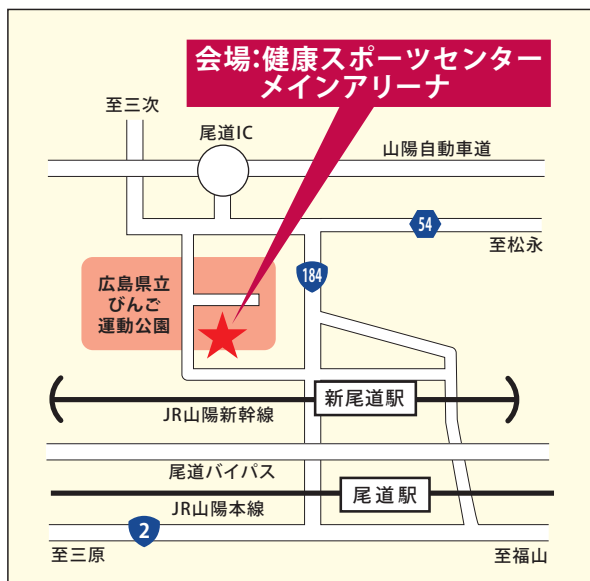

2018 尾道地域

「日本遺産のまち尾道」で働く

JAPAN HERITAGE
日本遺産

企業合同説明会

地元の企業が多数集結!

●平成29年8月開催/103社 ●平成29年3月開催/123社

参加費無料 (求職者の事前申込みは不要)

尾道地域の企業に会える! 発見できる! 企業の担当者と直接話をしてみませんか?

平成30 (2018) 年

3/20(火)

13:00~16:30 (受付開始/12:30~)

臨時バス運行 説明会当日は、臨時バスを運行します。

	尾道駅 (5番のりば)	新尾道駅 (3番のりば)	びんご 運動公園		びんご 運動公園	新尾道駅 (1番のりば)	尾道駅		
	行き	11:50	12:05		12:12	帰	15:30	15:37	15:52
	12:10	12:25	12:32		16:00	16:07	16:22		
	12:30	12:45	12:52		16:30	16:37	16:52		
					17:00	17:07	17:22		

※長江通りを経由し、各バス停に停まります。(通常運賃要)
※尾道駅からは片道280円です。

場所 広島県立びんご運動公園
健康スポーツセンター

尾道市栗原町997番地
TEL.(0848)48-5446

P 駐車場あり

対象 全ての就職希望者

- ・平成31(2019)年春 大学・短大・専門学校等新卒予定者
- ・既卒者
- ・一般求職者(パート含む)

内容 ●求職者と採用担当者との説明会
●情報・相談コーナー

~相談のプロがあなたの悩みや相談に応じます~

参加費 無料

~求職者の事前申込みは不要~

連絡先

尾道市ふる里就職促進協議会事務局

〒722-8501 尾道市久保一丁目15-1(尾道市産業部商工課)

TEL.0848-38-9183 FAX.0848-38-9293

✉ shoko@city.onomichi.hiroshima.jp http://www.bbbn.jp/~furusato

主催/尾道市ふる里就職促進協議会(構成団体:尾道市・尾道公共職業安定所・尾道商工会議所・因島商工会議所・尾道しまなみ商工会)

共催/(社福)広島県社会福祉協議会(広島県社会福祉人材育成センター)・(社福)尾道市社会福祉協議会

●詳しくはHPをご覧ください!!

尾道市ふる里

検索